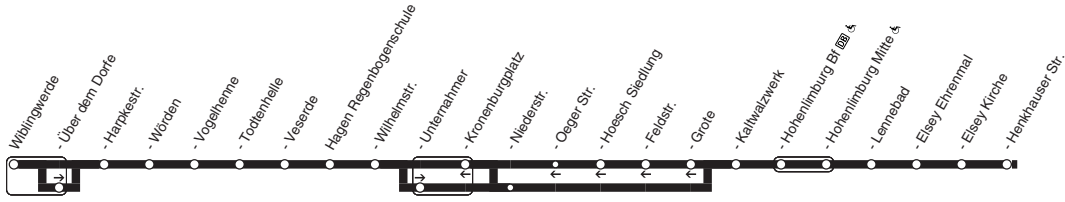

**539**

584

584

**539**

**Wiblingwerde - Vesperde - HA-Unternehmer -
Hohenlimburg Bf.  - Lennebad -
Eisey - Im Ölm - Reh Schälicher Landstr.
und zurück**

539

Haltestellen		Abfahrtszeiten												
Wiblingwerde	ab	7.02	9.00	11.00	13.02	17.02	19.02							
- Über dem Dorfe		03	01	01	03	03	03							
- Harpkestr.		04	02	02	04	04	04							
- Wörden		06	04	04	06	06	06							
- Vogelhenne		07	05	05	07	07	07							
- Todtenhelle		09	07	07	09	alle	09							
- Vesperde		10	08	08	10	60	10							
Hagen Regenbogenschule		6.17	17	8.17	15	10.17	15	12.17	17	Min.	17	18.17	17	20.17
- Wilhelmstr.		18	18	18	16	18	16	18	18		18	18	18	18
- Unternahmer		19	19	19	17	19	17	19	19		19	19	19	19
- Niederstr.		20	20	20	18	20	18	20	20		20	20	20	20
- Kaltwalzwerk		21	21	21	19	21	19	21	21		21	21	21	21
- Hohenlb. Bf.  & (Bstg 3)	an	6.23	7.23	8.23	9.21	10.23	11.21	12.23	13.23		17.23	18.23	19.23	20.23
RE16 nach Hagen Hauptbahnhof	ab	6.34	7.34	8.34	9.34	10.34	11.34	12.34	13.34		17.34	18.34	19.34	20.34
nach Eilpe - Stadtmitte	ab													
- Hohenlimburg Mitte  & (Bstg 2)														
- Lennebad														
- Elsey Kirche														
- Henkhauser Str.														
- Schwalbenweg														
- Rundturnhalle														
- Elsey Post														
- Möllerstr.														
- Breitenbruch														
- Wiesenstr.														
- Steltenbergstr.														
- Erich-Berlet-Stadion														
- Am Berge														
- Im Olm														
- Am Schellbrink														
- Im Stockhof (Bstg 4)														
- Fasanenweg														
- Hasselbach														
- Reh Schule														
- Reh Schälker Landstr.														